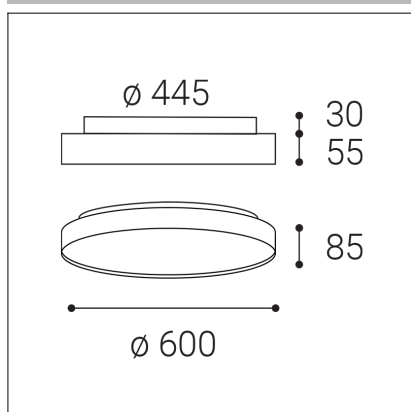

# TORO 60 P/N, B

<b>Code:</b>	1275953DT
<b>Color:</b>	BLACK / 9017
<b>Material:</b>	ALUMINIUM/PC
<b>Power:</b>	55+10W
<b>Color temperature:</b>	3000K/4000K
<b>Lumen output:</b>	4875lm
<b>Efficacy:</b>	75lm/W
<b>Color rendering index:</b>	90+
<b>SDCM:</b>	< 3
<b>Light beam angle:</b>	160°
<b>Light distribution:</b>	up / down
<b>Light Source:</b>	LED
<b>Dimmable:</b>	TRIAC
<b>LED lifetime:</b>	L80B20 50.000h
<b>Driver:</b>	1300 + 250 mA
<b>Voltage / Frequency:</b>	220-240V/50-60Hz
<b>Dimensions luminaire:</b>	d600x55 + 30 mm
<b>Product weight kg:</b>	4,5 kg
<b>Packing carton:</b>	1
<b>Package dimensions:</b>	640x640x110 mm

## SK

Exkluzívne kruhové stropné svietidlo pre montáž do interiéru. Svetelný zdroj - LED SMD. Krásny štíhly dizajn so zapusteným difúzorom. K dispozícii je v 3 veľkostiach a v 3 farbách s priamonepriamym svetelným efektom a s mäkkým difúznym svetlom. Svietidlo je vyrobené z hliníka, opálový difúzor z PC. K dispozícii je v bielej, čiernej a kávovej farbe. Použitie - všeobecné osvetlenie určené pre obytné alebo komerčné priestory (obývacia izba, detská izba alebo spálňa, kuchyňa, recepcia).

## DE

Exklusive runde Deckenleuchte für die Innenmontage. Lichtquelle - LED SMD. Schönes schlankes Design mit eingelassenem Diffusor. Sie ist in 3 Größen und in 3 Farben mit direktem und indirektem Lichteffect und weichem diffusum Licht erhältlich. Die Leuchte besteht aus Aluminium, der opale Diffusor aus PC. Es ist in den Farben Weiß, Schwarz und Kaffee erhältlich. Anwendung - Allgemeinbeleuchtung für Wohn- oder Gewerberäume (Wohnzimmer, Kinder- oder Schlafzimmer, Küche, Rezeption).