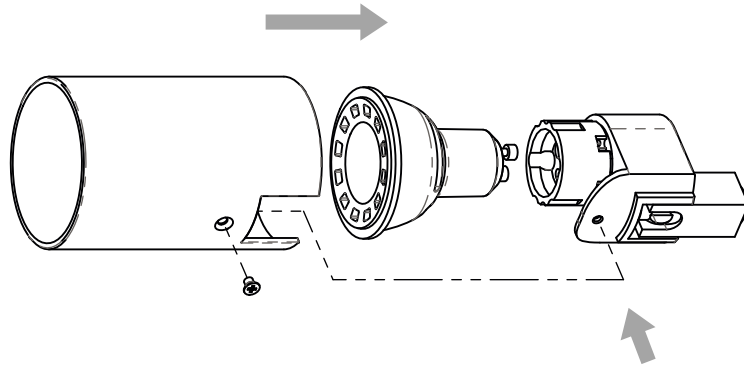

Remove if outside U.K. Euro-plug inside

Ouvrir la fiche anglaise comme indiqué et simplement retirer la fiche européenne

Bitte entnehmen Sie den innenliegenden Eurostecker, wenn Sie außerhalb der U.K. wohnen

Sacar en caso de utilizarse fuera de Reino Unido. Enchufe europeo en el interior.