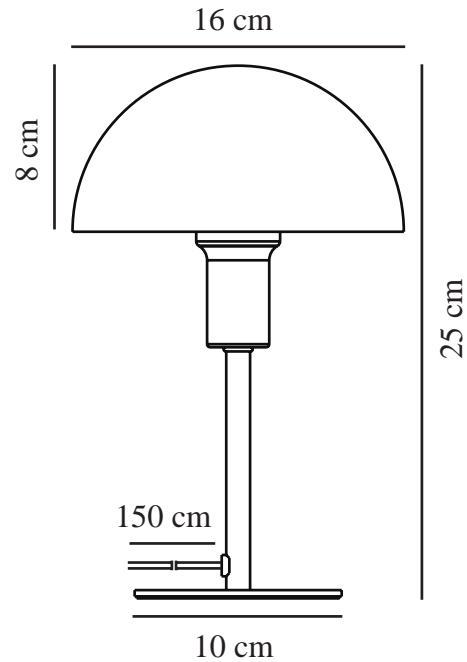

ELLEN MINI | BORDSLAMPA | LYS BRUN

2213745009

nordlux®

Spänning (V): 220-240 Volt
IP-grad: IP20
Maximal lampeffekt (W): 40W
Klass (Klass 1, Klass 2, Klass 3):
Klass 2 (Dubbel isolerad)
Lampfättning: E14
Placering strömbrytare: På kabeln
Parallellkoppling: False

Primärt material: Metall
Sekundärt material: Plast
Kabelfärg: Klar
Kabellängd (cm): 150
Ytmaterial på kabeln: Plast
Är kabeln utbyttbar?: False
Färg: Ljus brun

Höjd (cm): 25
Bredd (cm): 16
Rördiameter (cm): 1.15
Skärmdiameter (cm): 16
Utvändigt basmått (cm): 10
Längd (cm): 150
Montera direkt i isoleringen: False

EAN: 5704924014178
TUN: 2310309
Artikelnummer: 2213745009

Antal per kolla: 4
Säljförpackning höjd (cm): 26
Säljförpackning bredd (cm): 17.5
Säljförpackning djup (cm): 17.5
Säljförpackning volym m³: 0.008
Productens nettovikt (kg): 0.65