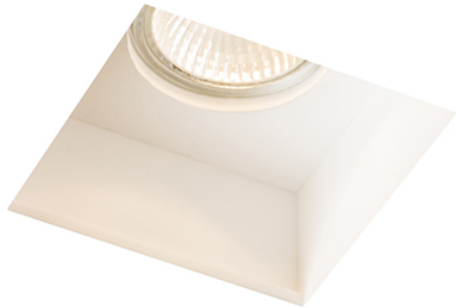

DAG SQ

Zápustné sadrové svietidlo s bezrámčekovou úpravou pre svetelné zdroje s päticou GU10. Montáž len do sadrokartónu.

MOC EUR vč DPH

R12355

DAG SQ zápustná sadrová 230V GU10 35W

25,00

3D model

PDF manual

G11841