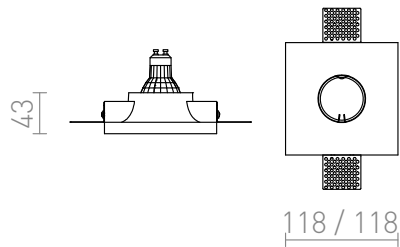

3D model

PDF manual

G11841