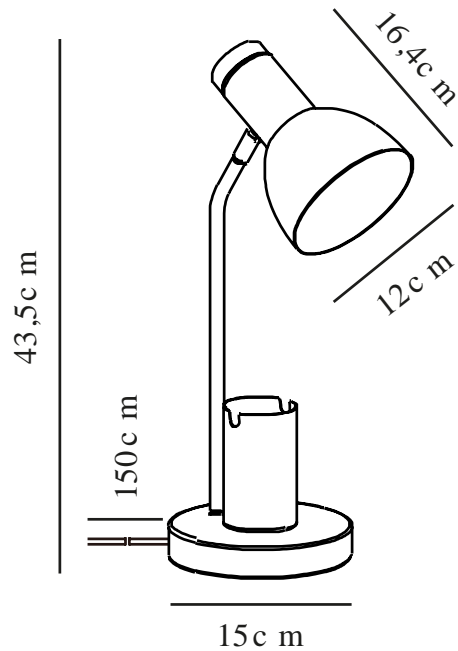

DEVONE | BORDLAMPE | HVID

2512405001

nordlux®

Spænding (V): 220-240 Volt
IP-vurdering: IP20
Maksimal pæreeffekt (W): 15W
Klasse (klasse 1, klasse 2, klasse 3): Klasse 2 (Dobbelt isoleret)
Pærefatning: E27
Placering af afbryder: På ledningen
Parallelforbindelse: False

Primært materiale: Metal
Sekundært materiale: Træ
Ledningens farve: Hvid
Ledningens længde (cm): 150
Ledningens overflademateriale: Plast
Kan ledningen udskiftes?: False

Farve: Hvid
Højde (cm): 43.5
Rørdiameter (cm): 1.15
Skærm diameter (cm): 12
Skærmhøjde (cm): 16.5
Udendørssokkel, mål (cm): 15
Længde (cm): 22
Vippevinkel (°): 150
Drejevinkel (°): 320

EAN-nummer: 5704924024542
TUN: 2439899

Varenummer: 2512405001
Stk. pr. master-kasse: 3
Salgskasse, højde (cm): 42
Salgskasse, bredde (cm): 18.5
Salgskasse, dybde (cm): 16
Salgskasse, volumen (m³): 0.0124
Nettovægt af produkt (kg): 1.03

- Cool materialemix af træ og metal
- Perfekt til skrivebordet i børneværelset
- Indbygget opbevaring til blyanter eller holder til en telefon

Devone er den perfekte skrivebordslampe til børneværelset med sit fine design, plads til opbevaring af blyanter og telefonholder. Devone er udført i metal med en cool trædetajle øverst, og den har et fleksibelt lampehoved, der gør den ideel til at skabe et godt læselys.