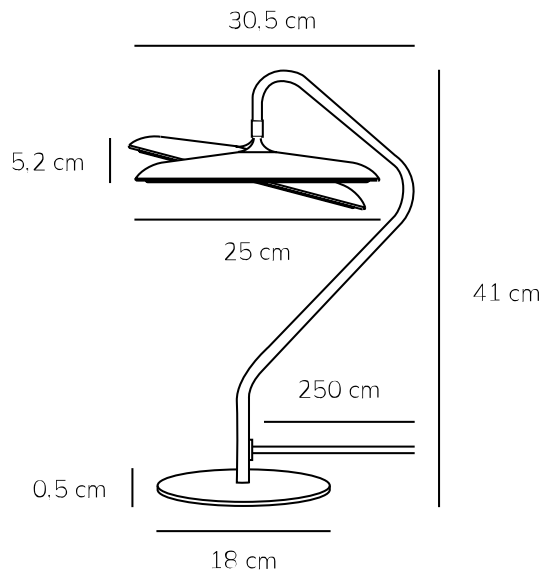

# ARTIST | TAFELVERLICHTING | ZWART

2520035003

Spanning (V): 220-240 Volt  
IP-graad: IP20  
Klasse (Klasse 1, Klasse 2, Klasse 3): Klasse 2 (Dubbele isolatie)  
Lampfitting: LED Module  
Plaatsing schakelaar: Op de kabel  
Parallele verbinding: False

Primair materiaal: Metaal  
Secundair materiaal: Plastic  
Kleur van de kabel: Zwart  
Lengte van de kabel (cm): 250  
Oppervlaktmateriaal van de kabel:: Textiel  
Is de kabel vervangbaar?: False

Kleur: Zwart  
Hoogte (cm): 41  
Buisdiameter (cm): 1.15  
Diameter kap (cm): 25  
Maat basis voor buiten (cm): 18  
Lengte (cm): 30.5  
Draaihoek (°): 15

EAN: 5704924024023

Artikelnummer: 2520035003  
Stuks per masterdoos: 2  
Hoogte verkoopdoos (cm): 34  
Breedte verkoopdoos (cm): 45  
Diepte verkoopdoos (cm): 28  
Verkoopdoos inhoud m<sup>3</sup> : 0.0428  
Nettogewicht product (kg): 2.2

Helderheid van licht (Lumen): 1100  
Kleurtemperatuur (K): 3000  
Ra-waarde : 90  
Levensduur (uur): 30000  
Werkelijke Watt (W): 15

- **Sculpturaal en minimalistisch ontwerp**
- **Zacht en diffuus licht**
- **Kantelbare lampkop**
- **Hoge lichtkwaliteit (RA90)**
- **5 jaar LED-garantie**