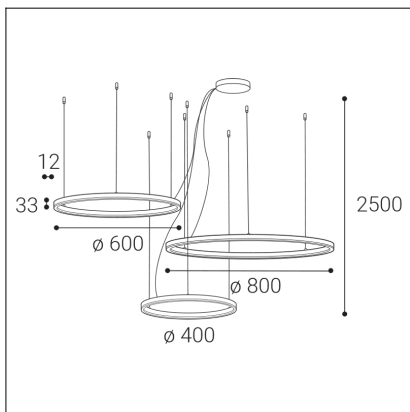

CIRCLE SET 3 P-Z, B

Code:	3274753DT
Color:	BLACK / 9017
Material:	ALUMINIUM/PMMA
Power:	136W
Color temperature:	3000K/4000K
Lumen output:	12100lm
Efficacy:	89lm/W
Color rendering index:	90+
SDCM:	< 3
Light beam angle:	160°
Light Source:	LED
Dimmable:	TRIAC
LED lifetime:	L80B20 50.000h
Driver:	3x 750 + 1050 mA
Voltage / Frequency:	220-240V/50-60Hz
Dimensions luminaire:	d400+d600x33 mm
Product weight kg:	4,8 kg
Packing carton:	1
Length suspension:	2500 mm
Package dimensions:	870x870x115 mm

SK

Sada troch exkluzívnych kruhových závesných svietidiel, určených pre montáž do interiéru vo veľmi tenkom elegantnom tvare. Svetelný zdroj - SMD LED. Svetidlo je vyrobené z hliníka, opálový difúzor z PMMA. Sada obsahuje 3 rôzne veľkosti. Prevedenie v čiernej a v bielej farbe. Použitie - všeobecné osvetlenie určené pre obytné alebo komerčné priestory (jedáleň, obývacia izba, spálňa, vstupné priestory, kuchyňa, recepcia, rokovacie miestnosti).

EN

A set of three exclusive circular hanging lamps, designed for interior installation in a very thin, elegant shape. Light source - SMD LED. The lamp is made of aluminum, the opal diffuser is made of PMMA. The set includes 3 different sizes. Version in black and white. Use - general lighting intended for residential or commercial spaces (dining room, living room, bedroom, entrance areas, kitchen, reception, meeting rooms).

DE

Ein Set aus drei exklusiven runden Hängelampen, konzipiert für den Inneneinbau in einer sehr dünnen, eleganten Form. Lichtquelle - SMD-LED. Die Leuchte besteht aus Aluminium, der opale Diffusor aus PMMA. Im Set sind 3 verschiedene Größen enthalten. Version in Schwarz und Weiß. Verwendung - Allgemeinbeleuchtung für Wohn- oder Gewerberäume (Esszimmer, Wohnzimmer, Schlafzimmer, Eingangsbereiche, Küche, Rezeption, Besprechungsräume).