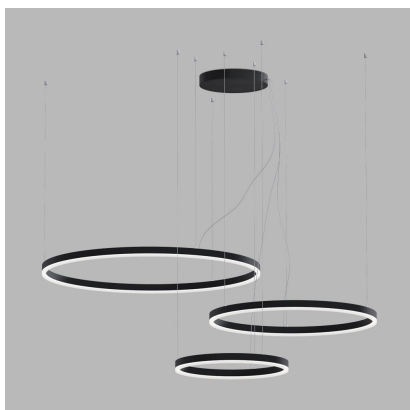

CIRCLE SET 3 P-Z, B

Code:	3274753DT
Color:	BLACK / 9017
Material:	ALUMINIUM/PMMA
Power:	136W
Color temperature:	3000K/4000K
Lumen output:	12100lm
Efficacy:	89lm/W
Color rendering index:	90+
SDCM:	< 3
Light beam angle:	160°
Light Source:	LED
Dimmable:	TRIAC
LED lifetime:	L80B20 50.000h
Driver:	3x 750 + 1050 mA
Voltage / Frequency:	220-240V/50-60Hz
Dimensions luminaire:	d400+d600x33 mm
Product weight kg:	4,8 kg
Packing carton:	1
Length suspension:	2500 mm
Package dimensions:	870x870x115 mm

SK

Sada troch exkluzívnych kruhových závesných svietidiel, určených pre montáž do interiéru vo veľmi tenkom elegantnom tvare. Svetelný zdroj - SMD LED. Svetidlo je vyrobené z hliníka, opálový difúzor z PMMA. Sada obsahuje 3 rôzne veľkosti. Prevedenie v čiernej a v bielej farbe. Použitie - všeobecné osvetlenie určené pre obytné alebo komerčné priestory (jedáleň, obývacia izba, spálňa, vstupné priestory, kuchyňa, recepcia, rokovacie miestnosti).

CZ

Sada tří exkluzivních kruhových závěsných svítidel, určených pro vnitřní instalaci ve velmi tenkém elegantním tvaru. Světelný zdroj - SMD LED. Lampa je vyrobena z hliníku, opalový difuzor je vyroben z PMMA. Sada obsahuje 3 různé velikosti. Verze v černé a bílé. Použití - obecné osvětlení určené do bytových nebo komerčních prostor (jídlna, obývací pokoj, ložnice, vstupní prostory, kuchyně, recepce, zasedací místnosti).

EN

A set of three exclusive circular hanging lamps, designed for interior installation in a very thin, elegant shape. Light source - SMD LED. The lamp is made of aluminum, the opal diffuser is made of PMMA. The set includes 3 different sizes. Version in black and white. Use - general lighting intended for residential or commercial spaces (dining room, living room, bedroom, entrance areas, kitchen, reception, meeting rooms).

DE

Ein Set aus drei exklusiven runden Hängelampen, konzipiert für den Inneneinbau in einer sehr dünnen, eleganten Form. Lichtquelle - SMD-LED. Die Leuchte besteht aus Aluminium, der opale Diffusor aus PMMA. Im Set sind 3 verschiedene Größen enthalten. Version in Schwarz und Weiß. Verwendung - Allgemeinbeleuchtung für Wohn- oder Gewerberäume (Esszimmer, Wohnzimmer, Schlafzimmer, Eingangsbereiche, Küche, Rezeption, Besprechungsräume).