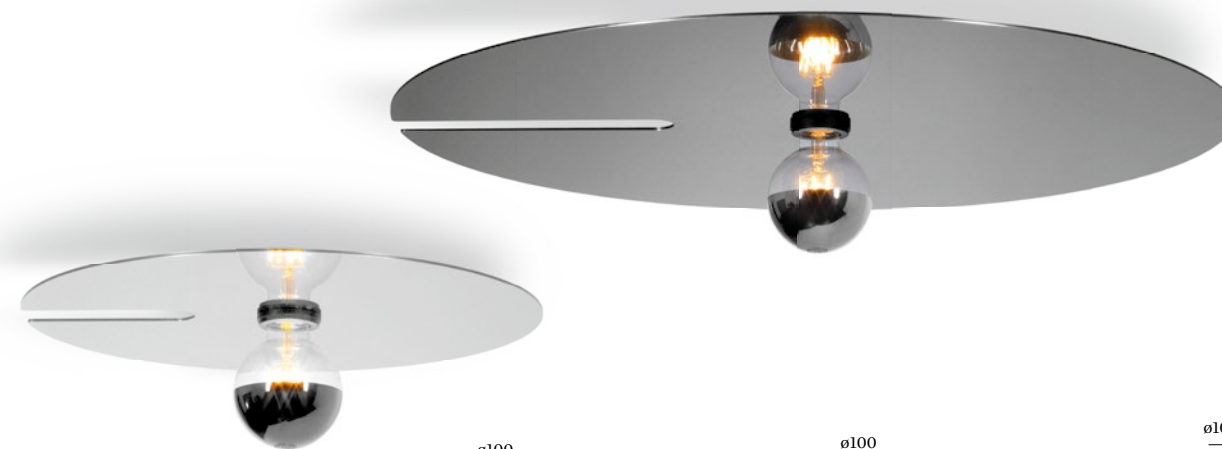

MIRRO

Ceiling surface

1.0

◁ A60 max. 15W | E27
220-240VAC | 50-60Hz
aluminium
one side reflective composite panel

⊕ IP20 0.70kg

2.0

◁ G95 max. 15W | E27
220-240VAC | 50-60Hz
aluminium
one side reflective composite panel

⊕ IP20 1.00kg

3.0

◁ G95 max. 15W | E27
220-240VAC | 50-60Hz
aluminium
one side reflective composite panel

⊕ IP20 2.10kg

CODE	
	6321E0GB0
	6321E0NB0
	6321E0LB0

CODE	
	6322E0GB0
	6322E0NB0
	6322E0LB0

CODE	
	6323E0GB0
	6323E0NB0
	6323E0LB0

OPTIONAL

A60 5.1W | E27 | phase-cut dim
gold mirror

CODE	
2700K 409lm	9003E139

A60 5.5W | E27 | phase-cut dim
silver mirror

CODE	
2700K 409lm	9003E140

OPTIONAL

G95 5.1W/5.6W | E27 | phase-cut dim
gold mirror