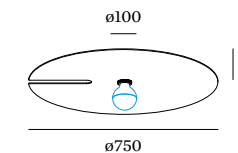

MIRRO

Ceiling surface

1.0

◁ A60 max. 15W | E27
220-240VAC | 50-60Hz
aluminium
one side reflective composite panel

⊕ IP20 0.70kg

2.0

◁ G95 max. 15W | E27
220-240VAC | 50-60Hz
aluminium
one side reflective composite panel

⊕ IP20 1.00kg

3.0

◁ G95 max. 15W | E27
220-240VAC | 50-60Hz
aluminium
one side reflective composite panel

⊕ IP20 2.10kg

CODE	
	6321E0GB0
	6321E0NB0
	6321E0LB0

CODE	
	6322E0GB0
	6322E0NB0
	6322E0LB0

CODE	
	6323E0GB0
	6323E0NB0
	6323E0LB0