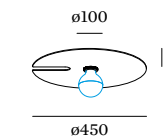

MIRRO

Ceiling surface

1.0

◁ A60 max. 15W | E27
220-240VAC | 50-60Hz
aluminium
one side reflective composite panel

⊕ IP20 0.70kg

2.0

◁ G95 max. 15W | E27
220-240VAC | 50-60Hz
aluminium
one side reflective composite panel

⊕ IP20 1.00kg

3.0

◁ G95 max. 15W | E27
220-240VAC | 50-60Hz
aluminium
one side reflective composite panel

⊕ IP20 2.10kg

CODE	
	6321E0GB0
	6321E0NB0
	6321E0LB0

CODE	
	6322E0GB0
	6322E0NB0
	6322E0LB0

CODE	
	6323E0GB0
	6323E0NB0
	6323E0LB0