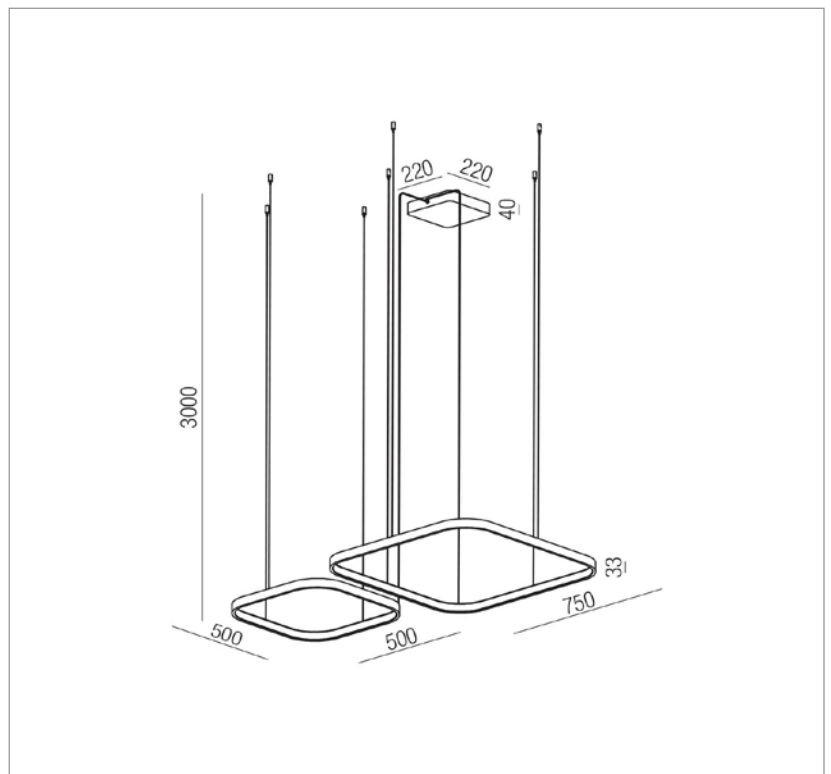

RU - Подвесной светильник для внутреннего освещения, оснащенный светодиодами SMD, с возможностью диммирования и регулировки цветовой температуры от теплого до холодного белого. Корпус из алюминия и металла, окрашенный в туманно-никелевый цвет, рассеиватель из опалового силикона.

HU - Beltéri, SMD LED-es függőlámpa fénytompítási lehetőséggel és fény színhőmérséklet beállítással meleg fehérről semleges fehérre. Foggy nickel színre festett alumínium és fém szerkezet, opál szilikon árnyékoló.

BG - Окачен осветител за интериор, оборудвана с LED-ове SMD, възможност за димиране и контрол на цветната температура от топло бяло до неутрално бяло. Структура от алуминий и метал боядисана в мъглив никел, дифузер от опалов силикон.

SK - Závesné svietidlo do interiéru vybavený SMD LED diódami, s možnosťou stmievania a ovládania farebnej teploty od teplej bielej po neutrálnu bielu. Konštrukcia hliníka a kovu lakovaná vo farbe matný nikol, difúzor z bieleho opálu.

Product type	Suspension
Input voltage	220-240V, 50/60Hz
Power	96W
Led type	2835 SMD LED 1908pcs x 0.05W
Color temperature	CCT 2700K/3000K/4000K
Led luminous flux	2700K: 8736 lm / 3000K: 9169 lm / 4000K: 9074 lm
System luminous flux	2700K: 5686 lm / 3000K: 6008 lm 4000K: 5932 lm
CRI	90
OPTICS	-
Dimmable	TRIAC DIMMING
Øuse (lm)	9169
Pon (w)	88
FTM	0.926
ηTM	96.48
Energy efficiency class	F
Warranty (years)	3
Protection class	Class I
IP rating	IP20

LED removal by a specialist **YES**
Driver removal by a specialist **YES**

Standards: EN 60598-1:2015 + A1:2018, EN 60598-2-1:2020, EN 60598-2-2:2012, EN 62493:2015, EN 62471:2008, EN 62031:2008 + A1:2013 + A2:2015, EN 60529:1992 + A2:2013, EN 55015:2019 + A11:2020, EN 61000-3-2:2019, EN 61000-3-3:2013 + A1:2019, EN 61547:2009.
Made in PRC.