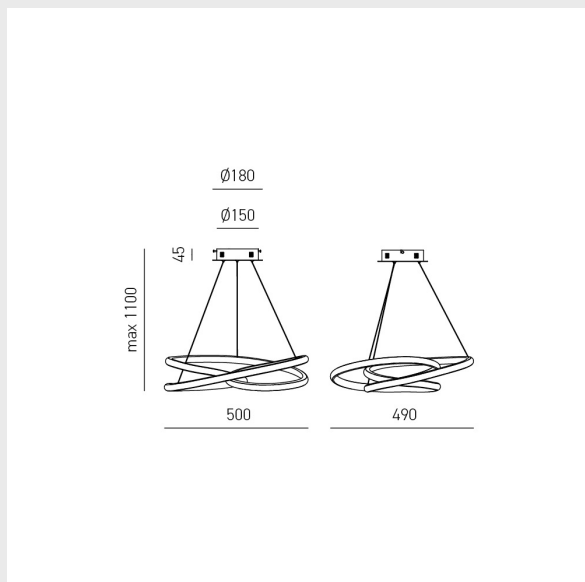

DIVA S/P

FDISB1 - BIANCO - WHITE

Montatura in alluminio bianco satinato. Diffusore in silicone bianco opale. Sorgente luminosa led. dimmerabile tramite dimmer esterno + push (non inclusi).

DATI TECNICI:

Wattaggio: 39W

Lumen: 1950lm

Temperatura Colore: 3000K

Voltaggio: 220-240V

Grado IP: IP20

CRI: >80

Durata: 30.000h

Classe: Classe 1

Frame in satin white aluminum. Opal white silicone diffuser. LED light source. dimmable via external dimmer + push-button dimmer (not included).