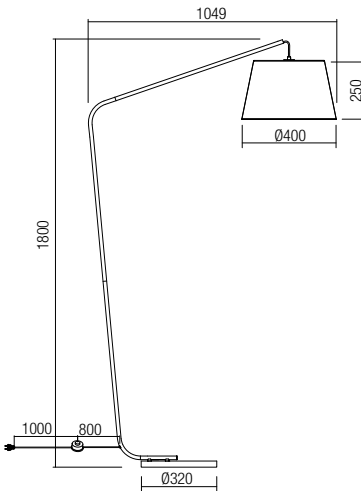

01-3075 Matt Gold/Beige
01-3076 Sand Black/Grey
E27, 1 x max. 42W