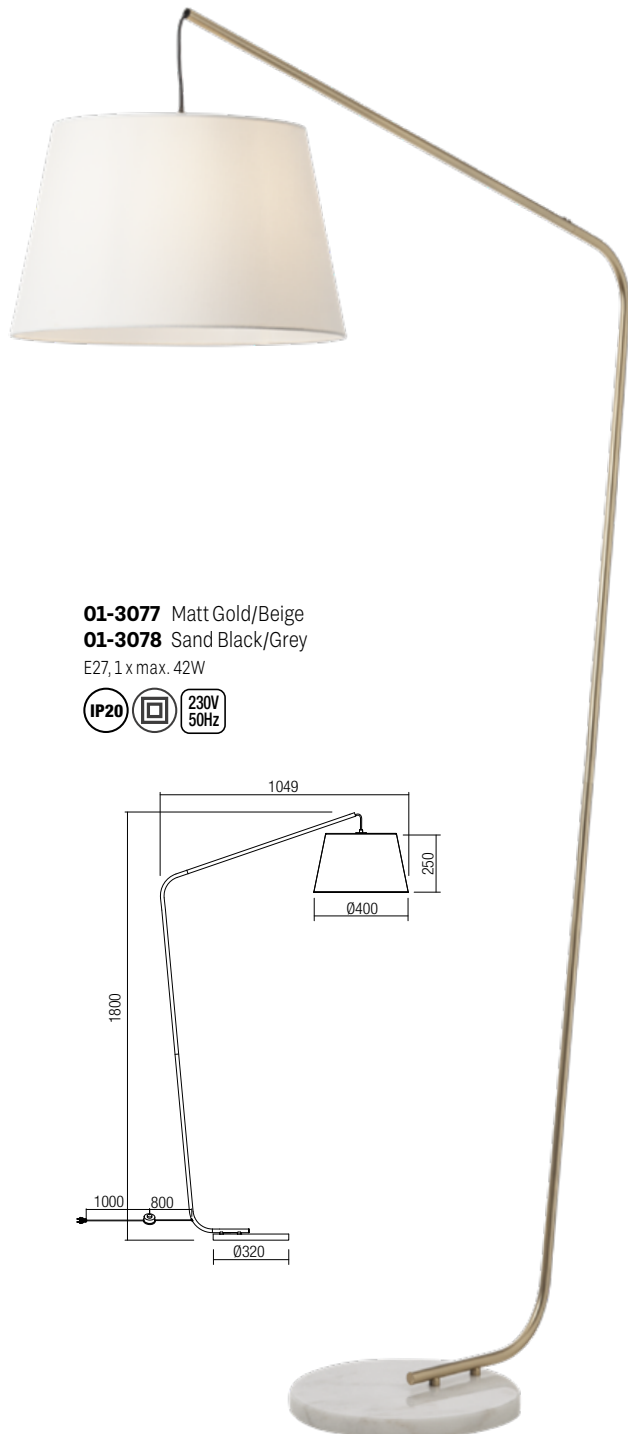

## Info

Indoor light fittings, metal structure electrostatically painted in matt gold or sand black, beige or grey textile lampshade on PVC base.

Corpuri pentru interior, structură din metal vopsit auriu mat sau negru mat, abajur culoare bej sau gri din material textil pe suport PVC.

Apparecchi per interni, struttura in metallo verniciata a polveri in oro opaco o nero opaco, paralume colore beige o grigio in tessuto accoppiato a PVC.

Светильники для внутреннего освещения с металлической структурой, окрашенной в матово-золотистый или матово-черный цвета, и бежевым или серым текстильным абажуром на подставке из ПВХ.

Beltéri világító testek, fém szerkezet, matt arany vagy matt fekete, bézs vagy szürke textil ernyő PVC betéttel.

Осветителни тела за интериор, метална структура, боядисана в матово златисто или матово черно, бежов или сив текстилен абажур върху PVC стойка.

Inetériové svietidlá, kovová konštrukcia elektrostaticky lakovaná v matnej zlatej alebo pieskovo čiernej, béžovej alebo šedej textilné tienidlo na PVC základni.

**01-3077** Matt Gold/Beige  
**01-3078** Sand Black/Grey  
 E27, 1 x max. 42W