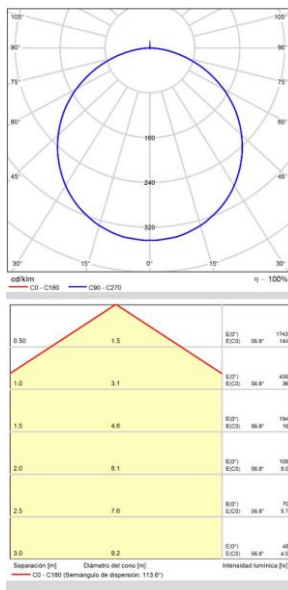

# London

**P376030B**

LED 1x17W 3000K 1270lm

## MEDIDAS / MEASURES

	Length (mm)	Width (mm)	Height (mm)	KG	Gross (Kg)	Net (Kg)
	350	350	90	Weight 1	1,33	1,12
	0	0	0	Weight 2	0,00	0,00