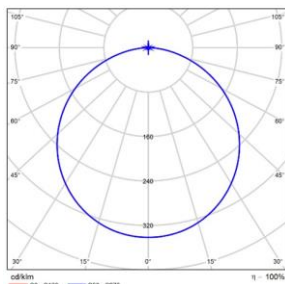

London

P376040B

LED 1x22W 3000K 1679lm

IMÁGENES / IMAGES / IMAGES

Separación [m]	Dámetro del cono [m]	Intensidad luminica [lx]
0.50	1.5	2263 87.1° 184
1.0	3.1	563 87.1° 46
1.5	4.6	285 87.1° 30
2.0	6.2	143 87.1° 12
2.5	7.7	82 87.1° 7.4
3.0	9.3	44 87.1° 3.1

MEDIDAS / MEASURES

	Length (mm)	Width (mm)	Height (mm)	KG	Gross (Kg)	Net (Kg)
Box 1	440	440	90	Weight 1	2,30	2,00
Box 2	0	0	0	Weight 2	0,00	0,00