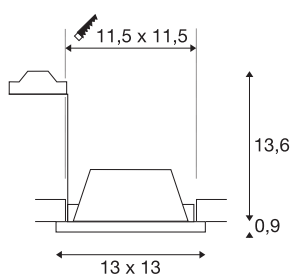

PLASTRA

vestavné svítidlo, QPAR51, hranaté, bílá sádra, max. 35 W

S vestavným svítidlem PLASTRA získáte velmi individuální sádrové vestavné svítidlo s puristickým, jednoduchým tvarem. Svítidlo je připraveno k uchycení halogenových žárovek GU10 nebo žárovek Retrofit LED a k přímému připojení k síťovému napětí 230 V. Brusný papír obsažený v rozsahu dodávky slouží k čištění povrchu. Svítidlo lze po nanesení základní barvy individuálně přetřířit barvou v odstínu stěny.

TECHNICKÁ DATA

Č. výrobku	148071
Objímka	GU10
Počet objímek	1
Kód IP	IP 20
Montáž	Montáž
Podrobnosti montáže	Strop
Primární jmenovité napětí	220-240V ~50/60Hz
Třída ochrany	II
Příkon	35 W
Barva	bílá
Výstup světla	přímé
Délka	13 cm
Šířka	13 cm
Výška	14.5 cm
Hmotnost netto	0.635 kg
Celková hmotnost	0.884 kg
Tvar výřezu	rohové
Vestavná délka	11.5 cm
Vestavná šířka	11.5 cm
Vestavná hloubka	14 cm
BIG WHITE strana	233