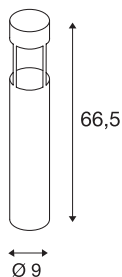

## SLOTS 65

venkovní stojací lampa, LED, 3000K, kulatá, antracit, Ø/V 9/66,5 cm, 4,5 W

Stojací lampa SLOTS 65 vyrobená z hliníku díky modulu Fortimo LED Disk Philips vytváří nepřímé světlo teplé bílé barvy. Díky krytí IP44 je vhodná pro venkovní oblast. Volitelně jsou sada šroubů i spojovací box k bezpečnému elektrickému připojení k dispozici s kruhovým sloupkem svítidla. Sada k upevnění do betonu se nachází v obsahu dodávky. Toto svítidlo obsahuje vestavěné žárovky LED.

## TECHNICKÁ DATA

Č. výrobku	231455
Kód IP	IP 44
Montáž	Nástavba
Podrobnosti montáže	Podlaha
Primární jmenovité napětí	220-240V ~50/60Hz
Třída ochrany	I
Příkon	4.5 W
Teplota prostředí	40 °C
Minimální teplota prostředí	-20 °C
Maximální teplota prostředí	45 °C
Úroveň rozběhového proudu	3 A
Doba trvání rozběhového proudu	400 µs
Stroboskopický efekt (SVM)	0.01
Lumen	200 lm
Teplota barvy světla	3000 Kelvin
Úhel záření	68 °
Barva	antracit
CRI	90
Data LXXBXX	L70B50
Životnost	25000 h
Výstup světla	přímé
Výška	66.5 cm

## Světelného Zdroje

1100376	
---------	---

Průměr	9 cm
Hmotnost netto	1.607 kg
Celková hmotnost	1.974 kg
BIG WHITE strana	675