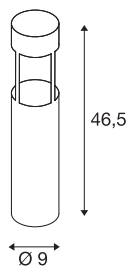

SLOTS 45

venkovní stojací lampa, LED, 3000K, rezavá, Ø/V
9/46,5 cm, 4,5 W

Stojací lampa SLOTS 45 vyrobená z hliníku vytváří pomocí modulu COB LED nepřímo vyzařující teplé bílé světlo. Díky krytí IP44 je vhodná pro venkovní oblast. Volitelně jsou sada šroubů i spojovací box k bezpečnému elektrickému připojení k dispozici s kruhovým sloupkem svítidla. Sada k upevnění do betonu se nachází v obsahu dodávky.

TECHNICKÁ DATA

Č. výrobku	231817
Kód IP	IP 44
Montáž	Nástavba
Podrobnosti montáže	Podlaha
Primární jmenovité napětí	220-240V ~50/60Hz
Třída ochrany	I
Příkon	4.5 W
Minimální teplota prostředí	-20 °C
Maximální teplota prostředí	45 °C
Úroveň rozběhového proudu	3 A
Doba trvání rozběhového proudu	400 µs
Stroboskopický efekt (SVM)	0.01
Lumen	200 lm
Teplota barvy světla	3000 Kelvin
Úhel záření	68 °
Barva	rezavá
Data LXXBXX	L70B50
Životnost	25000 h
Výstup světla	přímé
Výška	46.5 cm
Průměr	9 cm
Hmotnost netto	1.312 kg

Světelného Zdroje

1100376		Celková hmotnost	1.615 kg
		BIG WHITE strana	675