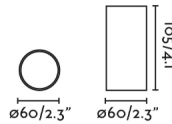

### General characteristics

<b>Fixation</b>	Ceiling
<b>Type</b>	I
<b>IP</b>	20
<b>voltage</b>	100V-240V
<b>Hertz</b>	50/60Hz
<b>Max. Power</b>	5W