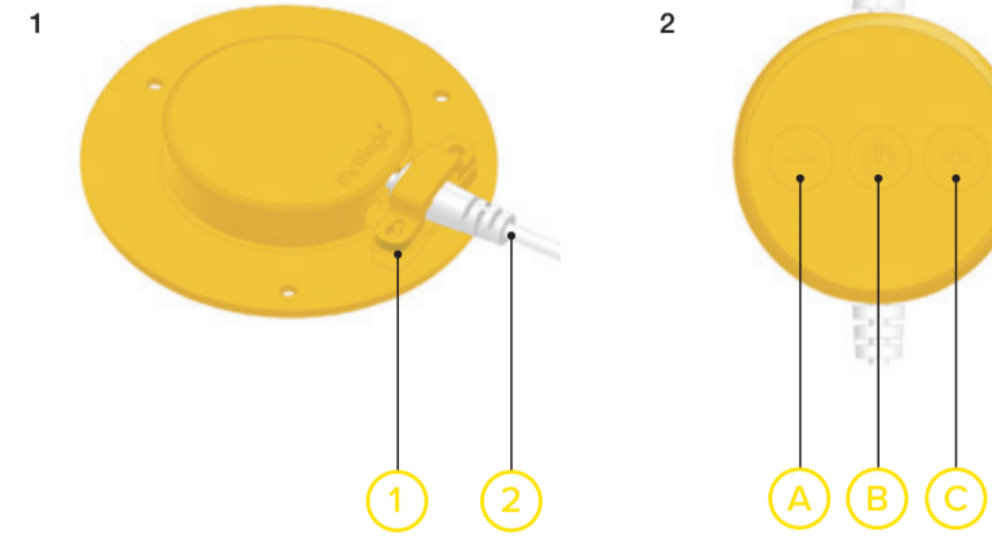

REGULADCR EN CABLE DE ALIMENTACIÓN

A light for a lifetime of shining bright

WELCOME TO THE FAMILY

Gefeliciteerd met je nieuwe Mr Maria lamp! Dit vriendje zal je mooiste momenten verlichten.

JE MR MARIA ONTWERP ALS MAATJE
Deze Mr Maria lamp is met liefde ontworpen en gemaakt in Nederland. Wij hebben ervoor gekozen om onze vriendjes van hoge kwaliteit kunststof te maken zodat ze duurzaam genoeg zijn om een leven lang bij de familie te blijven.